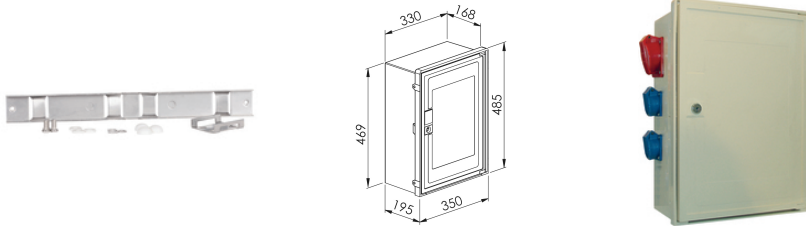

COFFRET DE BRANCHEMENT PROVISOIRE

Domaine d'application : BT

Coffret de branchement électrique provisoire - comptage ou distribution

Series: COFFRET DE BRANCHEMENT PROVISOIRE

Description :

Ferrure pour accroche poteau coffret S20

Couleur : NC

Norme Couleur : AFNOR 3225 NF X 08-002

Matériel : Acier inoxydable

Norme Matériel :

Température d'utilisation :

99096

Libellé	Code Produit	Code Eclair
FERRURES POTEAU COF.S20	99096	99096