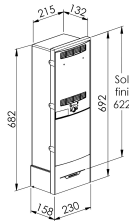

BORNE CIBE®

Domaine d'application : BT

Borne Individuelle de branchement électrique

Series: BORNE CIBE®
Description :

Borne C100P100
 Coupure 100 A ou protection 100 A par barrettes ou fusibles AD Taille 00
 Serrure Triangle
 Coloris Ivoire
 Sigle Enedis
Couleur : Ivoire
Norme Couleur : AFNOR 3225 NF X 08-002
Norme Matériel : HN 60-E-02 HN 60-S-02
Température d'utilisation : -25°C à + 40°C

80637

Description				Libellé	Code Produit	Codet Enedis	Code Eclair
Hauteur (mm)	Largeur (mm)	Profondeur (mm)	Poids (kg)				
690	230	158	6.6	BORNE C100/P100	80637	6902056	80660