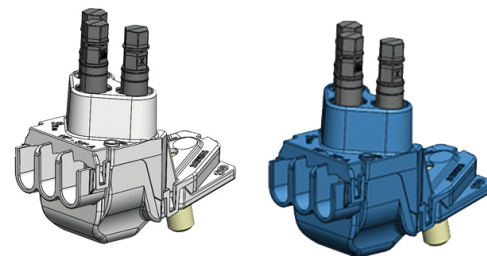

BRANCHEMENT 3X35 MONO REMBT

Domaine d'application : BT

Description :

3 jeux de barres conçus pour les 4 modèles d'enveloppes

- Jeu de barres 300/6 plages pour la borne ou le coffret [REMBT 300](#)
- Jeu de barres 450/9 plages pour la borne [REMBT 450](#)
- Jeu de barres 600/12 plages pour la borne [REMBT 600](#)

Connectique réseau et branchement

- Connectique réseau direct 150mm² ou 240 mm²
- Connectique branchement direct 3x35 mm² triphasée + neutre
- Connectique branchement protégé monophasée ou triphasée + neutre
- Module RRCP (module non interchangeable entre fabricants)

Fusibles AD taille 00 à associer à la connectique

Barrettes ou fusibles HPC taille 2 entraxe 115 mm à associer au module de coupure [RRCP](#)

67990

Capacité de raccordement de la connectique :

Réseau :

- Cuivre câblé : 50 à 150 mm² ou 50 à 240 mm² selon la version
- Aluminium câblé : 50 à 150 mm² ou 50 à 240 mm² selon la version

Branchement direct :

- Cuivre câblé : 3 x 10 à 35 mm²
- Aluminium câblé : 3 x 10 à 35 mm²
- Aluminium massif : 3 x 16 à 35 mm²

Branchement protégé :

- Cuivre câblé : 10 à 35 mm²
- Aluminium câblé : 10 à 35 mm²
- Aluminium massif : 16 à 35 mm²