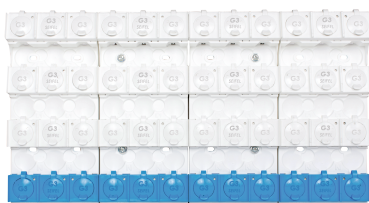

BRANCHEMENT 3X35 MONO REMBT

Domaine d'application : BT

Description :

3 jeux de barres conçus pour les 4 modèles d'enveloppes

- Jeu de barres 300/6 plages pour la borne ou le coffret [REMBT 300](#)
- Jeu de barres 450/9 plages pour la borne [REMBT 450](#)
- Jeu de barres 600/12 plages pour la borne [REMBT 600](#)

Connectique réseau et branchement

- Connectique réseau direct 150mm² ou 240 mm²
- Connectique branchement direct 3x35 mm² triphasée + neutre
- Connectique branchement protégé monophasée ou triphasée + neutre
- Module RRCP (module non interchangeable entre fabricants)

Fusibles AD taille 00 à associer à la connectique

Barrettes ou fusibles HPC taille 2 entraxe 115 mm à associer au module de coupure [RRCP](#)

67990

Capacité de raccordement de la connectique :

Réseau :

- Cuivre câblé : 50 à 150 mm² ou 50 à 240 mm² selon la version
- Aluminium câblé : 50 à 150 mm² ou 50 à 240 mm² selon la version

Branchement direct :

- Cuivre câblé : 3 x 10 à 35 mm²
- Aluminium câblé : 3 x 10 à 35 mm²
- Aluminium massif : 3 x 16 à 35 mm²

Branchement protégé :

- Cuivre câblé : 10 à 35 mm²
- Aluminium câblé : 10 à 35 mm²
- Aluminium massif : 16 à 35 mm²