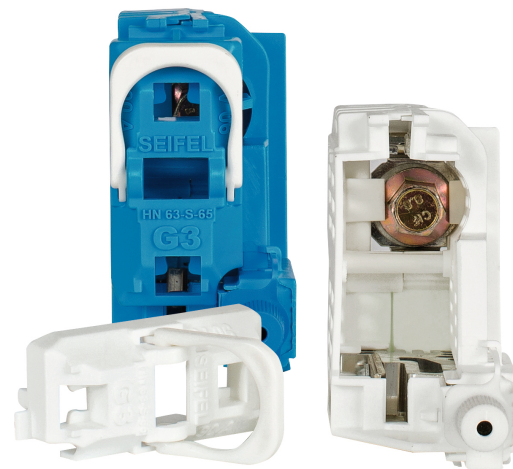

BRANCHEMENT MONO T00 REMBT

Domaine d'application : BT

Description :

3 jeux de barres conçus pour les 4 modèles d'enveloppes

- Jeu de barres 300/6 plages pour la borne ou le coffret [REMBT 300](#)
- Jeu de barres 450/9 plages pour la borne [REMBT 450](#)
- Jeu de barres 600/12 plages pour la borne [REMBT 600](#)

Connectique réseau et branchement

- Connectique réseau direct 150mm² ou 240 mm²
- Connectique branchement direct 3x35 mm² triphasée + neutre
- Connectique branchement protégé monophasée ou triphasée + neutre
- Module RRCP (module non interchangeable entre fabricants)

Fusibles AD taille 00 à associer à la connectique

Barrettes ou fusibles HPC taille 2 entraxe 115 mm à associer au module de coupure [RRCP](#)

67825

Capacité de raccordement de la connectique :

Réseau :

- Cuivre câblé : 50 à 150 mm² ou 50 à 240 mm² selon la version
- Aluminium câblé : 50 à 150 mm² ou 50 à 240 mm² selon la version

Dernière modification : 06/30/2023

SEIFEL

COLORIS
IVOIRE
AFNOR 3225
NF X 08-002

IK
10
NF EN 62262

IP
34D
NF EN 60529

**100%
RECYCLAGE**

Normes
HN 60-E-02
HN 60-S-02

	Sigle Enedis			Sigle Eclairé
	Réf. Produit	Code Produit	Codet Enedis	Réf. Produit
BRANCHEMENT MONO T00 REMBT	67825	1 000 010 885	6771706	67825