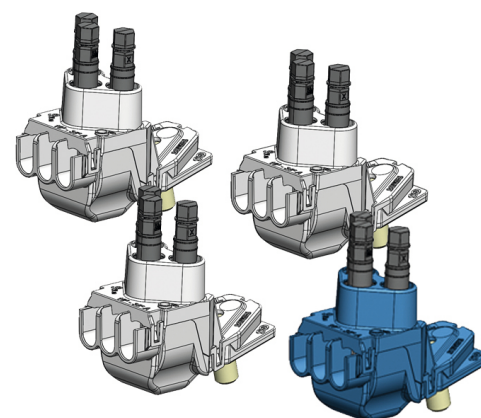

BRANCHEMENT 3X35 TRI+N REMBT

Domaine d'application : BT

Platine et connectique pour borne CIBE® Grand Volume

Description :

- Connectique réseau direct 150mm² ou 240 mm²
- Connectique branchement direct 3x35 mm² triphasée + neutre
- Connectique branchement protégé monophasée ou triphasée + neutre
- Platine pour le branchement type 2 triphasé + neutre, compatible avec la [borne 300](#) ou le [CIBE® Grand Volume](#)

Fusibles AD taille 00 à associer à la connectique

Capacité de raccordement de la connectique :

Réseau :

- Cuivre câblé : 50 à 150 mm² ou 50 à 240 mm² selon la version
- Aluminium câblé : 50 à 150 mm² ou 50 à 240 mm² selon la version

Branchement direct :

- Cuivre câblé : 3 x 10 à 35 mm²
- Aluminium câblé : 3 x 10 à 35 mm²
- Aluminium massif : 3 x 16 à 35 mm²

Branchement protégé :

- Cuivre câblé : 10 à 35 mm²
- Aluminium câblé : 10 à 35 mm²
- Aluminium massif : 16 à 35 mm²

67824

BRANCHEMENT 3X35 TRI+N REMBT

Sigle Enedis

Réf. Produit

Code Produit

Codet Enedis

67824

1 000 010 886