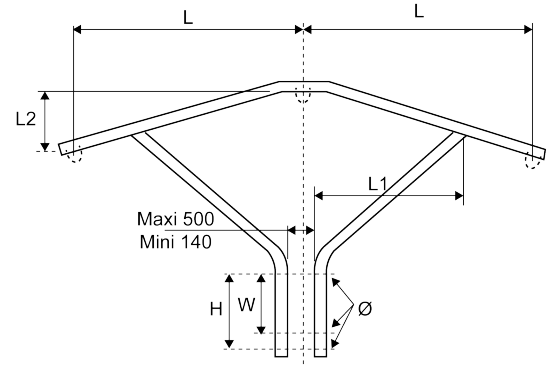

TN1 80

Domaine d'application : HTA

Armement nappe voûte

Détail de l'assemblage

| Réf. | Code Produit | Réf. Enedis | Codet Enedis | Dimensions (mm) | Composition |
|--------|---------------|-------------|--------------|-----------------|-------------|
| | | | | U | |
| TN1 80 | 2 300 012 909 | TN1-80 | 6857035 | 80 | Traverse |