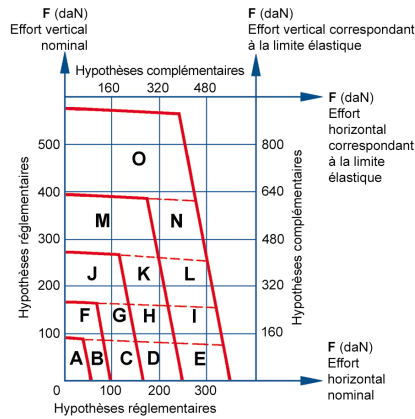

TN1 80

Domaine d'application : HTA

Armement nappe voûte

Détail de l'assemblage

| Réf. | Code Produit | Réf. Enedis | Codet Enedis | Dimensions (mm) | Composition |
|--------|---------------|-------------|--------------|-----------------|-------------|
| | | | | U | |
| TN1 80 | 2 300 012 909 | TN1-80 | 6857035 | 80 | Traverse |