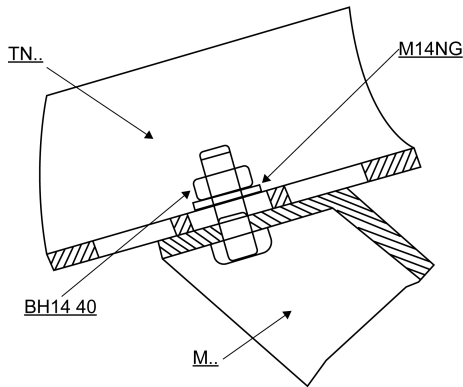

TN1 80

Domaine d'application : HTA

Armement nappe voûte

Détail de l'assemblage

| Réf. | Code Produit | Réf. Enedis | Codet Enedis | Dimensions (mm) | Composition |
|--------|---------------|-------------|--------------|-----------------|-------------|
| | | | | U | |
| TN1 80 | 2 300 012 909 | TN1-80 | 6857035 | 80 | Traverse |