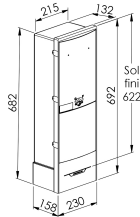

Libellé	Code Produit	Codet Enedis	Code Eclair
BORNE CIBE+GE150²	80136	6980815	81136