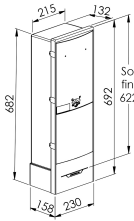

## BORNE CIBE®

Domaine d'application : BT

Borne Individuelle de branchement électrique

**Series:** BORNE CIBE®

**Description :**

Borne CIBE® double monophasée  
Connectique monophasée pour fusible AD Taille 00  
Serrure Triangle  
Coloris Ivoire  
Sigle Enedis  
**Couleur :** Ivoire  
**Norme Couleur :** AFNOR 3225 NF X 08-002  
**Norme Matériel :** HN 60-E-02 HN 60-S-02  
**Température d'utilisation :** -25°C à + 40°C

81101

Libellé	Code Produit	Codet Enedis	Code Eclair
BORNE CIBE MONO2X60A	81101	6980802	81111