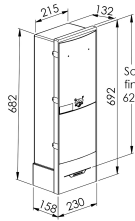

BORNE CIBE®

Domaine d'application : BT

Borne Individuelle de branchement électrique

Series: BORNE CIBE®

Description :

Borne CIBE® monophasée
Connectique monophasée A4/D2 pour fusible AD Taille 00
Serrure Triangle
Coloris Ivoire
Sigle Enedis
Couleur : Ivoire
Norme Couleur : AFNOR 3225 NF X 08-002
Norme Matériel : HN 60-E-02 HN 60-S-02
Température d'utilisation : -25°C à + 40°C

6980805

Libellé	Code Produit	Codet Enedis	Code Eclair
BORNE CIBE MONO60A A4D2	81096	6980805	81107