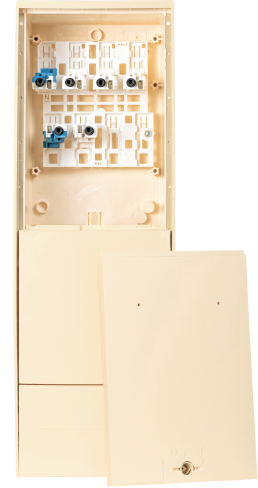

BORNE CIBE®

Domaine d'application : BT

Borne Individuelle de branchement électrique

Series: BORNE CIBE®

Description :

Borne CIBE® monophasée
Connectique monophasée A4/D2 pour fusible AD Taille 00
Serrure Triangle
Coloris Ivoire
Sigle Enedis
Couleur : Ivoire
Norme Couleur : AFNOR 3225 NF X 08-002
Norme Matériel : HN 60-E-02 HN 60-S-02
Température d'utilisation : -25°C à + 40°C

6980805

Libellé	Code Produit	Codet Enedis	Code Eclair
BORNE CIBE MONO60A A4D2	81096	6980805	81107