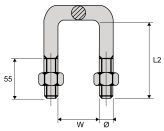

BR ... / PBR ...

Domaine d'application : BT

Ferrure pour poteau

Description :

Bride de fixation pour potelet carrée ou rond.

BR 55 (50) E : pour potelet de 50 et 55 mm.

BR70 : pour potelet de 70 mm.

Réf.