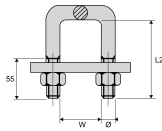

BR ... / PBR ...

Domaine d'application : BT

Ferrure pour poteau

Description :

Bride de fixation pour potelet carrée ou rond.

BR 55 (50) E : pour potelet de 50 et 55 mm.

BR70 : pour potelet de 70 mm.

Réf.