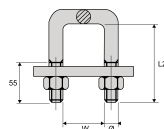

Domaine d'application : BT

Ferrure pour poteau

Description :

Bride de fixation pour potelet carrée ou rond.

BR 55 (50) E : pour potelet de 50 et 55 mm.

BR70 : pour potelet de 70 mm.

Référence

PBR70