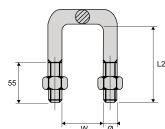

Domaine d'application : BT

Ferrure pour poteau

Description :

Bride de fixation pour potelet carrée ou rond.

BR 55 (50) E : pour potelet de 50 et 55 mm.

BR70 : pour potelet de 70 mm.

Référence

PBR70