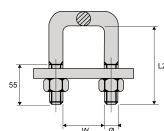

Domaine d'application : BT

Ferrure pour poteau

Description :

Bride de fixation pour potelet carrée ou rond.

BR 55 (50) E : pour potelet de 50 et 55 mm.

BR70 : pour potelet de 70 mm.

Référence

PBR 55 (50)