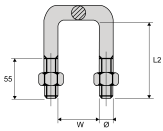

BR ... / PBR ...

Domaine d'application : BT

Ferrure pour poteau

Description :

Bride de fixation pour potelet carrée ou rond.

BR 55 (50) E : pour potelet de 50 et 55 mm.

BR70 : pour potelet de 70 mm.

Réf.	Type
PBR 55 (50)	Plaquette