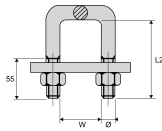

BR ... / PBR ...

Domaine d'application : BT

Ferrure pour poteau

Description :

Bride de fixation pour potelet carrée ou rond.

BR 55 (50) E : pour potelet de 50 et 55 mm.

BR70 : pour potelet de 70 mm.

Réf.	Type
PBR 55 (50)	Plaquette