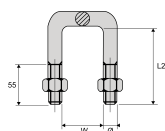

Domaine d'application : BT

Ferrure pour poteau

Description :

Bride de fixation pour potelet carrée ou rond.

BR 55 (50) E : pour potelet de 50 et 55 mm.

BR70 : pour potelet de 70 mm.

Référence

PBR 55 (50)