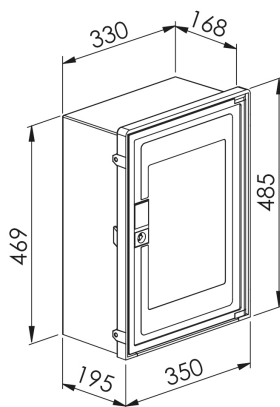

Capacité de raccordement :

Arrivée :

- Cuivre câblé : 10 à 25 mm²
- Aluminium câblé : 16 à 25 mm²
- Aluminium massif : 16 à 35 mm²

Départ :

- Cuivre câblé : 10 à 35 mm²

74830

74830

Signle Enedis