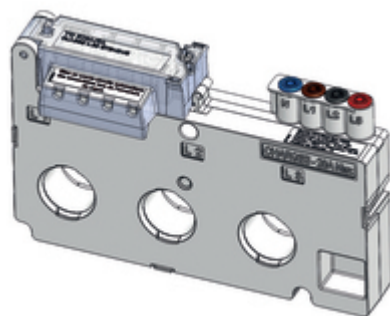

## ACCESSOIRE POUR COFFRET DE BRANCHEMENT A PUISSANCE SURVEILLEE

Domaine d'application : BT

### Description :

- Cornet pour coffrets
- Platine de fixation
- Jeu d'axe

33268

81326

	Sigle Enedis			Sigle Eclairé
	Réf. Produit	Code Produit	Codet Enedis	Réf. Produit
FERRURE FIXATION COFFRET BPS	33268	5 070 158 824	-	33268
JEU AXES PORTE S15/BPS	01121	-	6980062	01121
CORNET COFFRET BPS	26214	5 070 158 788	6980212	26214