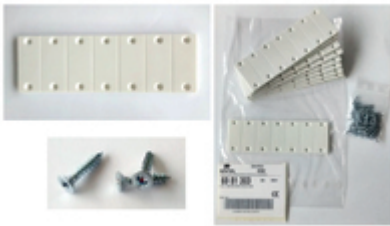

SEIFEL

COLORIS BLANC RAL 9010	IK 07 NF EN 62262	IP 2X NF EN 60529	100% RECYCLAGE

Normes
HN 60-E-02
HN 60-S-02

KIT DE 10 OBTURATEURS PANNEAU BOIS

Domaine d'application : BT

Kit pour le remplacement ou la substitution de compteur

Description :

- Kit interface (Bas/Haut)
- Kits de substitution **Transelec** pour compteur électromécanique
- Kits de substitution ou adaptation (Haut/Bas) pour compteur **LINKY®**
- Kit d'asservissement **LINKY®**
- Obturateurs