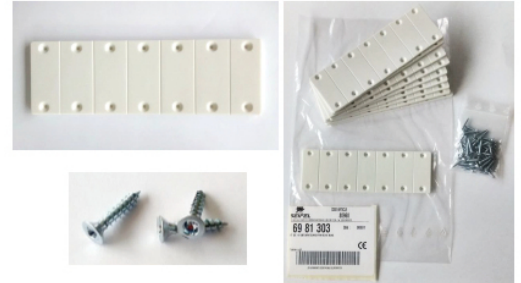

SEIFEL

COLORIS BLANC RAL 9010	IK 07 NF EN 62262	IP 2X NF EN 60529	100% RECYCLAGE

Normes
HN 60-E-02
HN 60-S-02

KIT DE 10 OBTURATEURS PANNEAU BOIS

Domaine d'application : BT

Kit pour le remplacement ou la substitution de compteur

Description :

- Kit interface (Bas/Haut)
- Kits de substitution **Transelec** pour compteur électromécanique
- Kits de substitution ou adaptation (Haut/Bas) pour compteur **LINKY®**
- Kit d'asservissement **LINKY®**
- Obturateurs