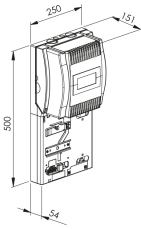

Description			Libellé	Code Produit	Codet Enedis
Hauteur (mm)	Largeur (mm)	Profondeur (mm)			
500	250	151	PANNEAU CONTROLE CONSO+PROD+CC MONO TYPE C ECLAIR	80567	6981292