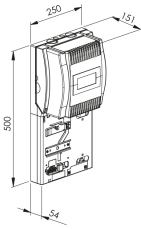

Description			Libellé	Code Produit	Codet Enedis	Code Eclair
Hauteur (mm)	Largeur (mm)	Profondeur (mm)				
500	250	151	PANNEAU CONTROLE CONSO+PROD+CC MONO TYPE C	80496	6981292	80567