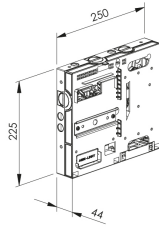

Sans sigle

Couleur : Blanc

Norme Couleur : RAL 9010

Matériel : Polyamide teinté masse

Norme Matériel : HN 60-E-02 HN 60-S-02

Température d'utilisation : -25°C à + 40°C

Description			Libellé	Code Produit	Codet Enedis
Hauteur (mm)	Largeur (mm)	Profondeur (mm)			
225	250	44	PANNEAU CONTROLE UNIVERSEL TYPE E ECLAIR	80566	6981291