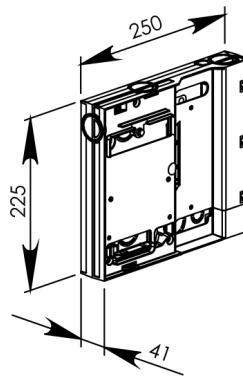

PANNEAU CONTROLE MONO TYPE A'

Domaine d'application : BT

Panneau support compteur et disjoncteur d'un branchement électrique

Description :

- Panneaux de comptage monophasés avec ou sans **CCPI** pour un branchement \leq à 12 kVA
- Panneaux de comptage triphasés + neutre avec ou sans **CCPI** pour un branchement \leq à 36 kVA
- Panneaux de contrôle producteur
- Kit de production pour **CIBE®** type 2 monophasé

Capacité de raccordement :

- Cuivre câblé : 10 à 35 mm² (6mm² pour les versions avec CCPI)
- Aluminium câblé : 16 à 35 mm²
- Aluminium massif : 16 à 35 mm²

80960

PANNEAU CONTROLE MONO TYPE A'

| Réf. Produit | Sigle Enedis | | Sigle Eclairé |
|--------------|---------------|--------------|---------------|
| | Code Produit | Codet Enedis | Réf. Produit |
| 81134 | 5 070 158 985 | 6981195 | 81134 |