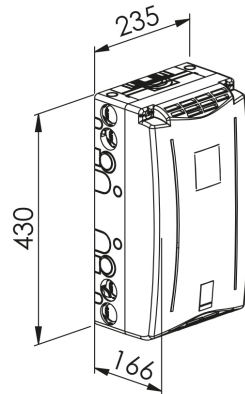

Fusibles AD taille 00 à associer à la connectique

Capacité de raccordement du distributeur (rond ou sectoral):

- Cuivre :
25 à 95 mm² (version niveau 200A)
25 à 150 mm² (version variante arrivée 200A)
50 à 240 mm² (version 400A)
- Aluminium :
35 à 95 mm² (version niveau 200A)
35 à 150 mm², 150 mm² avec mise au rond si sectoral (version variante arrivée 200A)
50 à 240 mm² (version 400A)

Capacité de raccordement de la connectique CPF :

- Cuivre câblé : 6 à 35 mm²
- Aluminium câblé : 16 à 35 mm²
- Aluminium massif : 16 à 35 mm²

80450

80450

80450

80450

Dernière modification : 04/03/2024

SICAME FRANCE RÉSEAUX