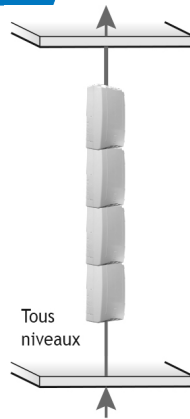

SEIFEL

COLORIS BLANC RAL 9010	IK 10 NF EN 62262	IP 2XD CAPOT FERMÉ NF EN 60529	IP 2X NF EN 60529	 100% RECYCLAGE

Normes
HN 60-E-02
HN 60-S-02

	Sigle Enedis			Sigle Eclairé
	Réf. Produit	Code Produit	Codet Enedis	Réf. Produit
DISTRIBUTEUR 400A NIVEAU	80451	5 070 158 930	6902481	80451

Dernière modification : 04/03/2024

SICAME FRANCE RÉSEAUX

SEIFEL S.A.S. • 8, rue Claude Chapel - CS 51865 - 35418 SAINT-MALO CEDEX •

0801 802 119

Service & appel
gratuits

• E-mail : info@sicamefrance.com

WWW.SICAMEFRANCE.COM