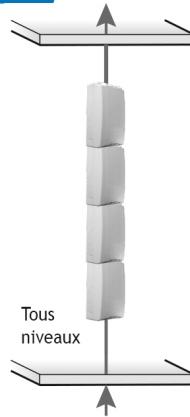

SEIFEL

COLORIS BLANC RAL 9010	IK 10 NF EN 62262	IP 2XD CAPOT FERMÉ NF EN 60529	IP 2X NF EN 60529	 100% RECYCLAGE

Normes
HN 60-E-02
HN 60-S-02

DISTRIBUTEUR 200A NIVEAU ECLAIR	Sigle Enedis	
	Réf. Produit 80282	Codet Enedis 6902428

Dernière modification : 06/30/2023

SICAME FRANCE RÉSEAUX

SEIFEL S.A.S. • 8, rue Claude Chapel - CS 51865 - 35418 SAINT-MALO CEDEX •

0801 802 119

Service & appel gratuits

• E-mail : info@sicamefrance.com

WWW.SICAMEFRANCE.COM