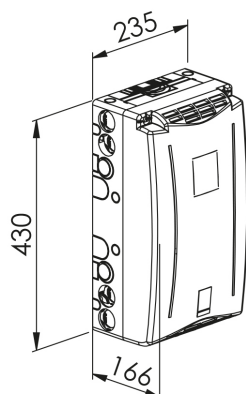

#### Capacité de raccordement du distributeur (rond ou sectoral):

- Cuivre :  
25 à 95 mm<sup>2</sup> (version niveau 200A)  
25 à 150 mm<sup>2</sup> (version variante arrivée 200A)  
50 à 240 mm<sup>2</sup> (version 400A)
- Aluminium :  
35 à 95 mm<sup>2</sup> (version niveau 200A)  
35 à 150 mm<sup>2</sup>, 150 mm<sup>2</sup> avec mise au rond si sectoral (version variante arrivée 200A)  
50 à 240 mm<sup>2</sup> (version 400A)

#### Capacité de raccordement de la connectique CPF :

- Cuivre câblé : 6 à 35 mm<sup>2</sup>
- Aluminium câblé : 16 à 35 mm<sup>2</sup>
- Aluminium massif : 16 à 35 mm<sup>2</sup>

80282

80282

80282

80282

Dernière modification : 06/30/2023