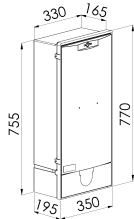

ECP2D

Domaine d'application : BT

 Borne pour la coupure (400A) ou la protection (200A) d'un
 branchement collectif

Series: ECP2D
Description :

 Coffret ECP2D
 Coupure 400A ou protection 200A par barrettes ou fusibles Taille 2
 2 directions
 Serrure Triangle
 Coloris Ivoire
 Sigle Enedis
Couleur : Ivoire
Norme Couleur : AFNOR 3225 NF X 08-002
Norme Matériel : HN 60-E-02 HN 60-S-02
Température d'utilisation : -25°C à + 40°C

68994

Description			Libellé	Code Produit	Codet Enedis	Code Eclair
Hauteur (mm)	Largeur (mm)	Profondeur (mm)				
770	350	195	COFFRET ECP2D	68965	6902054	68994