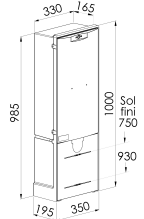

ECP2D

Domaine d'application : BT

 Borne pour la coupure (400A) ou la protection (200A) d'un
 branchement collectif

Series: ECP2D
Description :

 Coffret ECP2D
 Coupure 400A ou protection 200A par barrettes ou fusibles Taille 2
 2 directions
 Serrure Triangle
 Coloris Ivoire
 Sigle Enedis
Couleur : Ivoire
Norme Couleur : AFNOR 3225 NF X 08-002
Norme Matériel : HN 60-E-02 HN 60-S-02
Température d'utilisation : -25°C à + 40°C

68994

Description			Libellé	Code Produit	Codet Enedis	Code Eclair
Hauteur (mm)	Largeur (mm)	Profondeur (mm)				
770	350	195	COFFRET ECP2D	68965	6902054	68994