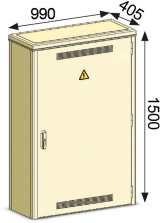

Domaine d'application : BT

71656

Description			Libellé	Code Produit	Codet Enedis	Code Eclair
Hauteur (mm)	Largeur (mm)	Profondeur (mm)				
1500	990	405	ARM.COMPTAGE GM	71656	6989102	67753