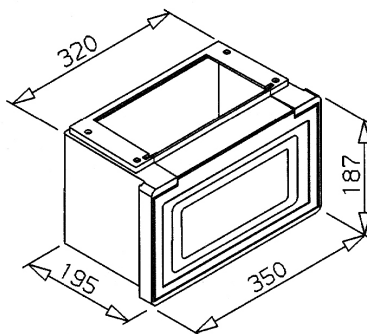

BOITIER REP.S20 IV

Domaine d'application : BT

Socle pour coffret S20

Description :

- Socle simple **S20**
- Simple double **S20**
- Boîtier de repiquage **S20**
- Chapeau de socle **S20**

Socle pourvu de 4 points d'insertions M8 pour fixation des grilles GE, GRP et GFC

54005

	Sigle Enedis		Sigle Eclairé
	Réf. Produit	Code Produit	Réf. Produit
BOITIER REP.S20 IV	54005	5 070 158 872	54005

Dernière modification : 06/30/2023