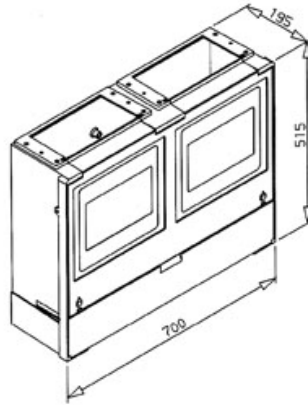

## SC 2300 D 69 80 036

Domaine d'application : BT

#### Description :

- Socle simple **S20**
- Simple double **S20**
- Boîtier de repiquage **S20**
- Chapeau de socle **S20**

Socle pourvu de 4 points d'insertions M8 pour fixation des grilles GE, GRP et GFC