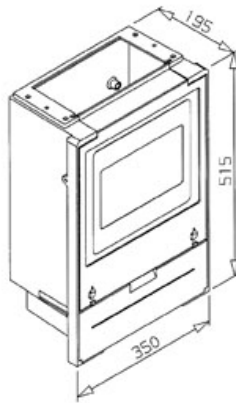

Sigle Enedis			Sigle Eclairé
	Réf. Produit	Code Produit	Codet Enedis	Réf. Produit
SC 2300 IV 69 80 035	21089	1 000 003 643	6980035	21089

Dernière modification : 07/18/2024

SICAME FRANCE RÉSEAUX

SEIFEL S.A.S. • 8, rue Claude Chapel - CS 51865 - 35418 SAINT-MALO CEDEX •

0801 802 119

Service & appel
gratuits

• E-mail : info@sicamefrance.com

WWW.SICAMEFRANCE.COM