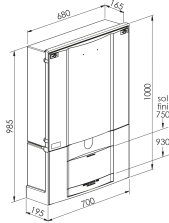

## COFFRET ET BORNE REMBT

Domaine d'application : BT

Borne de branchement électrique

**Series:** COFFRET ET BORNE REMBT

**Description :**

Borne REMBT 600

Jeu de barres 12 plages

Serrure Triangle

Sigle Eclair

Couleur : Ivoire

Norme Couleur : AFNOR 3225 NF X 08-002

Norme Materiel : HN 60-E-02 HN 60-S-02

Température d'utilisation : -25°C à + 40°C

80852

Description			Libellé	Code Produit	Codet Enedis
Hauteur (mm)	Largeur (mm)	Profondeur (mm)			
1000	700	195	BORNE REMBT600+JDB12 ECLAIR	80852	6772118