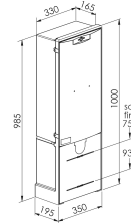

## COFFRET ET BORNE REMBT

Domaine d'application : BT

Borne de branchement électrique

**Series:** COFFRET ET BORNE REMBT

**Description :**

Borne REMBT 600

Jeu de barres 12 plages

Serrure Triangle

Sigle Eclair

Couleur : Ivoire

Norme Couleur : AFNOR 3225 NF X 08-002

Norme Materiel : HN 60-E-02 HN 60-S-02

Température d'utilisation : -25°C à + 40°C

80852

Description			Libellé	Code Produit	Codet Enedis
Hauteur (mm)	Largeur (mm)	Profondeur (mm)			
1000	700	195	BORNE REMBT600+JDB12 ECLAIR	80852	6772118