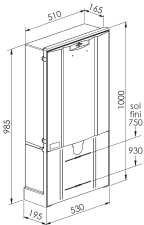

## COFFRET ET BORNE REMBT

Domaine d'application : BT

Borne de branchement électrique

**Series:** COFFRET ET BORNE REMBT

**Description :**

Borne REMBT 600

Jeu de barres 12 plages

Serrure Triangle

Sigle Eclair

Couleur : Ivoire

Norme Couleur : AFNOR 3225 NF X 08-002

Norme Materiel : HN 60-E-02 HN 60-S-02

Température d'utilisation : -25°C à + 40°C

80852

Description			Libellé	Code Produit	Codet Enedis
Hauteur (mm)	Largeur (mm)	Profondeur (mm)			
1000	700	195	BORNE REMBT600+JDB12 ECLAIR	80852	6772118