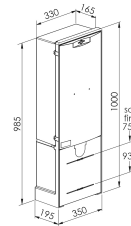

COFFRET ET BORNE REMBT

Domaine d'application : BT

Borne de branchement électrique

Series: COFFRET ET BORNE REMBT

Description :

Borne REMBT 600

Jeu de barres 12 plages

Serrure Triangle

Sigle Enedis

Couleur : Ivoire

Norme Couleur : AFNOR 3225 NF X 08-002

Norme Matériel : HN 60-E-02 HN 60-S-02

Température d'utilisation : -25°C à + 40°C

80025

Description				Libellé	Code Produit	Codet Enedis	Code Eclair
Hauteur (mm)	Largeur (mm)	Profondeur (mm)	Poids (kg)				
1000	700	195	21.398	BORNE REMBT600+JDB12	80025	6772118	80852