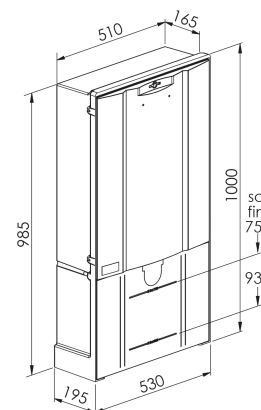

Dernière modification : 09/11/2023