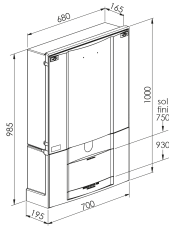

COFFRET ET BORNE REMBT

Domaine d'application : BT

Borne de branchement électrique

Series: COFFRET ET BORNE REMBT

Description :

Borne REMBT 600

Jeu de barres 12 plages

Serrure Triangle

Sigle Enedis

Couleur : Ivoire

Norme Couleur : AFNOR 3225 NF X 08-002

Norme Matériel : HN 60-E-02 HN 60-S-02

Température d'utilisation : -25°C à + 40°C

80025

Description				Libellé	Code Produit	Codet Enedis	Code Eclair
Hauteur (mm)	Largeur (mm)	Profondeur (mm)	Poids (kg)				
1000	700	195	21.398	BORNE REMBT600+JDB12	80025	6772118	80852