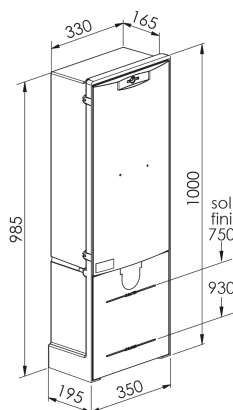

Dernière modification : 09/11/2023