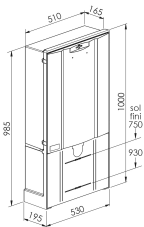

COFFRET ET BORNE REMBT

Domaine d'application : BT

Borne de branchement électrique

Series: COFFRET ET BORNE REMBT

Description :

Borne REMBT 600

Jeu de barres 12 plages

Serrure Triangle

Sigle Enedis

Couleur : Ivoire

Norme Couleur : AFNOR 3225 NF X 08-002

Norme Matériel : HN 60-E-02 HN 60-S-02

Température d'utilisation : -25°C à + 40°C

80025

Description				Libellé	Code Produit	Codet Enedis	Code Eclair
Hauteur (mm)	Largeur (mm)	Profondeur (mm)	Poids (kg)				
1000	700	195	21.398	BORNE REMBT600+JDB12	80025	6772118	80852