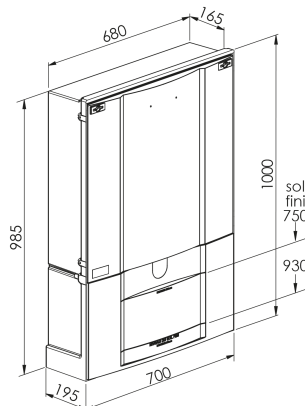

BORNE REMBT600+JDB12

Domaine d'application : BT

Borne de branchement électrique

Description :

- Bornes ou coffrets **REMBT 300**, vides ou équipés du jeu de barres
- Bornes **REMBT 450 ou 600**, vides ou équipées du jeu de barres et/ou de la coupure/protection 200/400A

4 modèles d'enveloppes disponibles en largeur 300(x2), 450 ou 600 mm conçues pour 2 hauteurs de sol fini (H sol fini 750 mm ou H 930 mm)

Panneaux interchangeables entre fabricants

Tous les panneaux des bornes et coffrets sont pourvus de 2 points d'insertion pour recevoir la pancarte d'identification

Fusibles AD taille 00 à associer à la connectique

Barrettes ou fusibles HPC taille 2 entraxe 115 mm à associer au module Coupure/Protection

Capacité de raccordement :

- 6 plages de raccordement pour les enveloppes équipées de jeu de barres 300 mm
- 9 plages de raccordement pour les bornes équipées de jeu de barres 450 mm
- 12 plages de raccordement pour les bornes équipées de jeu de barres 600 mm

80025

Dernière modification : 09/11/2023