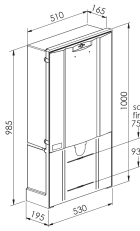

## COFFRET ET BORNE REMBT

Domaine d'application : BT

Borne de branchement électrique

**Series:** COFFRET ET BORNE REMBT

**Description :**

Borne REMBT 450  
Jeu de barres 9 plages  
Module Raccordement Réseau Coupeure 400 A Protection 200 A pour barrette ou fusible Taille 2 115 mm  
Serrure Triangle  
Sigle Eclair  
**Couleur :** Ivoire  
**Norme Couleur :** AFNOR 3225 NF X 08-002  
**Norme Materiel :** HN 60-E-02 HN 60-S-02  
**Température d'utilisation :** -25°C à + 40°C

80857

Description			Libellé	Code Produit	Codet Enedis
Hauteur (mm)	Largeur (mm)	Profondeur (mm)			
1000	530	195	BORNE REMBT450+JDB9+RRC400P200 ECLAIR	80857	6772130