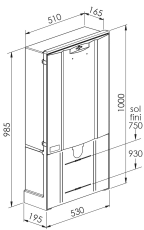

## COFFRET ET BORNE REMBT

Domaine d'application : BT

Borne de branchement électrique

**Series:** COFFRET ET BORNE REMBT

**Description :**

Borne REMBT 450  
Jeu de barres 9 plages  
Module Raccordement Réseau Coupeure 400 A Protection 200 A pour barrette ou fusible Taille 2 115 mm  
Serrure Triangle  
Sigle Eclair  
**Couleur :** Ivoire  
**Norme Couleur :** AFNOR 3225 NF X 08-002  
**Norme Materiel :** HN 60-E-02 HN 60-S-02  
**Température d'utilisation :** -25°C à + 40°C

80857

Description			Libellé	Code Produit	Codet Enedis
Hauteur (mm)	Largeur (mm)	Profondeur (mm)			
1000	530	195	BORNE REMBT450+JDB9+RRC400P200 ECLAIR	80857	6772130