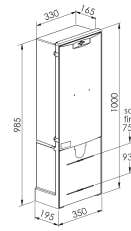

## COFFRET ET BORNE REMBT

Domaine d'application : BT

Borne de branchement électrique

**Series:** COFFRET ET BORNE REMBT

**Description :**

Borne REMBT 450  
Jeu de barres 9 plages  
Module Raccordement Réseau Coupeure 400 A Protection 200 A pour barrette ou fusible Taille 2 115 mm  
Serrure Triangle  
Sigle Eclair  
**Couleur :** Ivoire  
**Norme Couleur :** AFNOR 3225 NF X 08-002  
**Norme Materiel :** HN 60-E-02 HN 60-S-02  
**Température d'utilisation :** -25°C à + 40°C

80857

Description			Libellé	Code Produit	Codet Enedis
Hauteur (mm)	Largeur (mm)	Profondeur (mm)			
1000	530	195	BORNE REMBT450+JDB9+RRC400P200 ECLAIR	80857	6772130