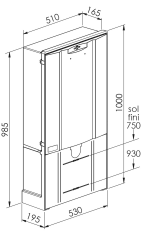

COFFRET ET BORNE REMBT

Domaine d'application : BT

Borne de branchement électrique

Series: COFFRET ET BORNE REMBT

Description :

Borne REMBT 450
Jeu de barres 9 plages
Module Raccordement Réseau Coupeure 400 A Protection 200 A pour barrette ou fusible Taille 2 115 mm
Serrure Triangle
Sigle Enedis
Couleur : Ivoire
Norme Couleur : AFNOR 3225 NF X 08-002
Norme Materiel : HN 60-E-02 HN 60-S-02
Température d'utilisation : -25°C à + 40°C

80261

Description			Libellé	Code Produit	Codet Enedis	Code Eclair
Hauteur (mm)	Largeur (mm)	Profondeur (mm)				
1000	530	195	BORNE REMBT450+JDB9+RRC400P200	80261	6772130	80857