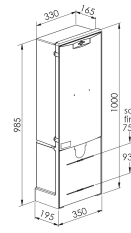

COFFRET ET BORNE REMBT

Domaine d'application : BT

Borne de branchement électrique

Series: COFFRET ET BORNE REMBT

Description :

Borne REMBT 450
Jeu de barres 9 plages
Module Raccordement Réseau Coupeure 400 A Protection 200 A pour barrette ou fusible Taille 2 115 mm
Serrure Triangle
Sigle Enedis
Couleur : Ivoire
Norme Couleur : AFNOR 3225 NF X 08-002
Norme Materiel : HN 60-E-02 HN 60-S-02
Température d'utilisation : -25°C à + 40°C

80261

Description			Libellé	Code Produit	Codet Enedis	Code Eclair
Hauteur (mm)	Largeur (mm)	Profondeur (mm)				
1000	530	195	BORNE REMBT450+JDB9+RRC400P200	80261	6772130	80857