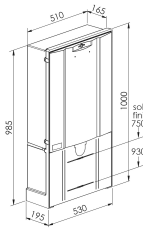

COFFRET ET BORNE REMBT

Domaine d'application : BT

Borne de branchement électrique

Series: COFFRET ET BORNE REMBT

Description :

Borne REMBT 450
Jeu de barres 9 plages
Module Raccordement Réseau Coupeure 400 A Protection 200 A pour barrette ou fusible Taille 2 115 mm
Serrure Triangle
Sigle Enedis
Couleur : Ivoire
Norme Couleur : AFNOR 3225 NF X 08-002
Norme Materiel : HN 60-E-02 HN 60-S-02
Température d'utilisation : -25°C à + 40°C

80261

Description			Libellé	Code Produit	Codet Enedis	Code Eclair
Hauteur (mm)	Largeur (mm)	Profondeur (mm)				
1000	530	195	BORNE REMBT450+JDB9+RRC400P200	80261	6772130	80857