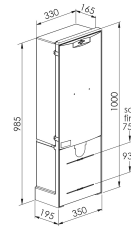

## COFFRET ET BORNE REMBT

Domaine d'application : BT

Borne de branchement électrique

**Series:** COFFRET ET BORNE REMBT

**Description :**

Borne REMBT 450  
Jeu de barres 9 plages  
Serrure Triangle  
Sigle Eclair

**Couleur :** Ivoire

**Norme Couleur :** AFNOR 3225 NF X 08-002

**Norme Materiel :** HN 60-E-02 HN 60-S-02

**Température d'utilisation :** -25°C à + 40°C

80179

Description				Libellé	Code Produit	Codet Enedis
Hauteur (mm)	Largeur (mm)	Profondeur (mm)	Poids (kg)			
1000	530	195	15.96	BORNE REMBT450+JDB9 ECLAIR	80179	6772110