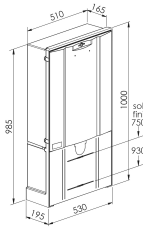

## COFFRET ET BORNE REMBT

Domaine d'application : BT

Borne de branchement électrique

**Series:** COFFRET ET BORNE REMBT

**Description :**

Borne REMBT 450  
Jeu de barres 9 plages  
Serrure Triangle  
Sigle Eclair

**Couleur :** Ivoire

**Norme Couleur :** AFNOR 3225 NF X 08-002

**Norme Materiel :** HN 60-E-02 HN 60-S-02

**Température d'utilisation :** -25°C à + 40°C

80179

Description				Libellé	Code Produit	Codet Enedis
Hauteur (mm)	Largeur (mm)	Profondeur (mm)	Poids (kg)			
1000	530	195	15.96	BORNE REMBT450+JDB9 ECLAIR	80179	6772110