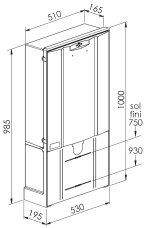

## COFFRET ET BORNE REMBT

Domaine d'application : BT

Borne de branchement électrique

**Series:** COFFRET ET BORNE REMBT

**Description :**

Borne REMBT 450  
Jeu de barres 9 plages  
Serrure Triangle  
Sigle Eclair

**Couleur :** Ivoire

**Norme Couleur :** AFNOR 3225 NF X 08-002

**Norme Materiel :** HN 60-E-02 HN 60-S-02

**Température d'utilisation :** -25°C à + 40°C

80179

Description				Libellé	Code Produit	Codet Enedis
Hauteur (mm)	Largeur (mm)	Profondeur (mm)	Poids (kg)			
1000	530	195	15.96	BORNE REMBT450+JDB9 ECLAIR	80179	6772110