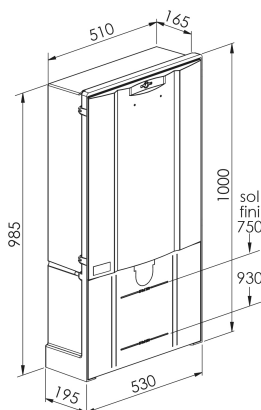

BORNE REMBT450+JDB9 ECLAIR

Domaine d'application : BT

Borne de branchement électrique

Description :

- Bornes ou coffrets **REMBT 300**, vides ou équipés du jeu de barres
- Bornes **REMBT 450 ou 600**, vides ou équipées du jeu de barres et/ou de la coupure/protection 200/400A

4 modèles d'enveloppes disponibles en largeur 300(x2), 450 ou 600 mm conçues pour 2 hauteurs de sol fini (H sol fini 750 mm ou H 930 mm)

Panneaux interchangeables entre fabricants

Tous les panneaux des bornes et coffrets sont pourvus de 2 points d'insertion pour recevoir la pancarte d'identification

Fusibles AD taille 00 à associer à la connectique

Barrettes ou fusibles HPC taille 2 entraxe 115 mm à associer au module Coupure/Protection

Capacité de raccordement :

- 6 plages de raccordement pour les enveloppes équipées de jeu de barres 300 mm
- 9 plages de raccordement pour les bornes équipées de jeu de barres 450 mm
- 12 plages de raccordement pour les bornes équipées de jeu de barres 600 mm

80179

Dernière modification : 06/30/2023