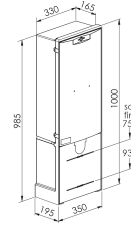

COFFRET ET BORNE REMBT

Domaine d'application : BT

Borne de branchement électrique

Series: COFFRET ET BORNE REMBT

Description :

 Borne REMBT 450
 Jeu de barres 9 plages
 Serrure Triangle
 Sigle Enedis

Couleur : Ivoire

Norme Couleur : AFNOR 3225 NF X 08-002

Norme Materiel : HN 60-E-02 HN 60-S-02

Température d'utilisation : -25°C à + 40°C

80021

Description				Libellé	Code Produit	Codet Enedis	Code Eclair
Hauteur (mm)	Largeur (mm)	Profondeur (mm)	Poids (kg)				
1000	530	195	16.31	BORNE REMBT450+JDB9	80021	6772110	80179