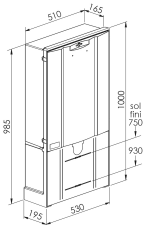

COFFRET ET BORNE REMBT

Domaine d'application : BT

Borne de branchement électrique

Series: COFFRET ET BORNE REMBT

Description :

 Borne REMBT 450
 Jeu de barres 9 plages
 Serrure Triangle
 Sigle Enedis

Couleur : Ivoire

Norme Couleur : AFNOR 3225 NF X 08-002

Norme Materiel : HN 60-E-02 HN 60-S-02

Température d'utilisation : -25°C à + 40°C

80021

Description				Libellé	Code Produit	Codet Enedis	Code Eclair
Hauteur (mm)	Largeur (mm)	Profondeur (mm)	Poids (kg)				
1000	530	195	16.31	BORNE REMBT450+JDB9	80021	6772110	80179