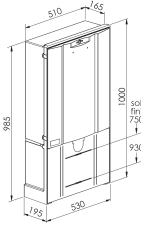

COFFRET ET BORNE REMBT

Domaine d'application : BT

Borne de branchement électrique

Series: COFFRET ET BORNE REMBT

Description :

 Borne REMBT 450
 Jeu de barres 9 plages
 Serrure Triangle
 Sigle Enedis

Couleur : Ivoire

Norme Couleur : AFNOR 3225 NF X 08-002

Norme Materiel : HN 60-E-02 HN 60-S-02

Température d'utilisation : -25°C à + 40°C

80021

Description				Libellé	Code Produit	Codet Enedis	Code Eclair
Hauteur (mm)	Largeur (mm)	Profondeur (mm)	Poids (kg)				
1000	530	195	16.31	BORNE REMBT450+JDB9	80021	6772110	80179