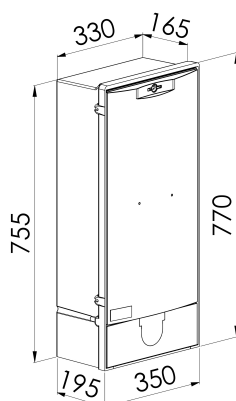

COFFRET REMBT300+JDB6 ECLAIR

Domaine d'application : BT

Borne de branchement électrique

Description :

- Bornes ou coffrets **REMBT 300**, vides ou équipés du jeu de barres
- Bornes **REMBT 450 ou 600**, vides ou équipées du jeu de barres et/ou de la coupure/protection 200/400A

4 modèles d'enveloppes disponibles en largeur 300(x2), 450 ou 600 mm conçues pour 2 hauteurs de sol fini (H sol fini 750 mm ou H 930 mm)

Panneaux interchangeables entre fabricants

Tous les panneaux des bornes et coffrets sont pourvus de 2 points d'insertion pour recevoir la pancarte d'identification

Fusibles AD taille 00 à associer à la connectique

Barrettes ou fusibles HPC taille 2 entraxe 115 mm à associer au module Coupure/Protection

Capacité de raccordement :

- 6 plages de raccordement pour les enveloppes équipées de jeu de barres 300 mm
- 9 plages de raccordement pour les bornes équipées de jeu de barres 450 mm
- 12 plages de raccordement pour les bornes équipées de jeu de barres 600 mm

81013

Dernière modification : 06/30/2023