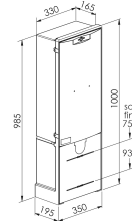

## COFFRET ET BORNE REMBT

Domaine d'application : BT

Borne de branchement électrique

**Series:** COFFRET ET BORNE REMBT

**Description :**

Coffret REMBT 300  
Jeu de barres 6 plages  
Serrure Triangle  
Sigle Eclair

**Couleur :** Ivoire

**Norme Couleur :** AFNOR 3225 NF X 08-002

**Norme Materiel :** HN 60-E-02 HN 60-S-02

**Température d'utilisation :** -25°C à + 40°C

81013

Description			Libellé	Code Produit
Hauteur (mm)	Largeur (mm)	Profondeur (mm)		
770	350	195	COFFRET REMBT300+JDB6 ECLAIR	81013