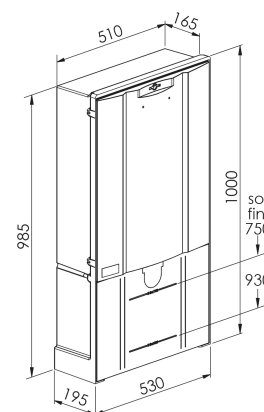

Dernière modification : 06/30/2023