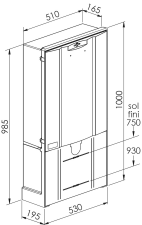

## COFFRET ET BORNE REMBT

Domaine d'application : BT

Borne de branchement électrique

**Series:** COFFRET ET BORNE REMBT

**Description :**

Coffret REMBT 300  
Jeu de barres 6 plages  
Serrure Triangle  
Sigle Eclair

**Couleur :** Ivoire

**Norme Couleur :** AFNOR 3225 NF X 08-002

**Norme Materiel :** HN 60-E-02 HN 60-S-02

**Température d'utilisation :** -25°C à + 40°C

81013

Description			Libellé	Code Produit
Hauteur (mm)	Largeur (mm)	Profondeur (mm)		
770	350	195	COFFRET REMBT300+JDB6 ECLAIR	81013