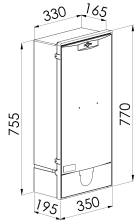

## COFFRET ET BORNE REMBT

Domaine d'application : BT

Borne de branchement électrique

**Series:** COFFRET ET BORNE REMBT

**Description :**

Coffret REMBT 300  
Jeu de barres 6 plages  
Serrure Triangle  
Sigle Eclair

**Couleur :** Ivoire

**Norme Couleur :** AFNOR 3225 NF X 08-002

**Norme Materiel :** HN 60-E-02 HN 60-S-02

**Température d'utilisation :** -25°C à + 40°C

81013

Description			Libellé	Code Produit
Hauteur (mm)	Largeur (mm)	Profondeur (mm)		
770	350	195	COFFRET REMBT300+JDB6 ECLAIR	81013