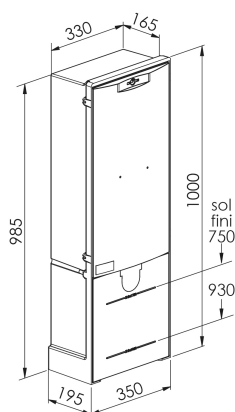

Dernière modification : 06/30/2023