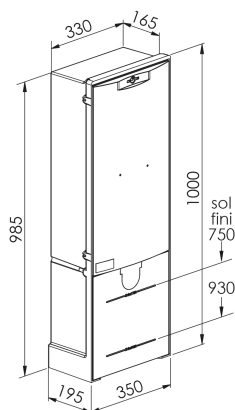

Dernière modification : 09/11/2023