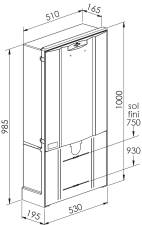

## COFFRET ET BORNE REMBT

Domaine d'application : BT

Borne de branchement électrique

**Series:** COFFRET ET BORNE REMBT

**Description :**

Coffret REMBT 300  
Jeu de barres 6 plages  
Serrure Triangle  
Sigle Enedis

**Couleur :** Ivoire

**Norme Couleur :** AFNOR 3225 NF X 08-002

**Norme Matériel :** HN 60-E-02 HN 60-S-02

**Température d'utilisation :** -25°C à + 40°C

81011

Description			Libellé	Code Produit	Code Eclair
Hauteur (mm)	Largeur (mm)	Profondeur (mm)			
770	350	195	COFFRET REMBT300+JDB6	81011	81013