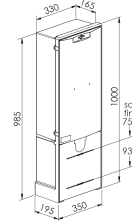

## COFFRET ET BORNE REMBT

Domaine d'application : BT

Borne de branchement électrique

**Series:** COFFRET ET BORNE REMBT

**Description :**

Coffret REMBT 300  
Jeu de barres 6 plages  
Serrure Triangle  
Sigle Enedis

**Couleur :** Ivoire

**Norme Couleur :** AFNOR 3225 NF X 08-002

**Norme Matériel :** HN 60-E-02 HN 60-S-02

**Température d'utilisation :** -25°C à + 40°C

81011

Description			Libellé	Code Produit	Code Eclair
Hauteur (mm)	Largeur (mm)	Profondeur (mm)			
770	350	195	COFFRET REMBT300+JDB6	81011	81013