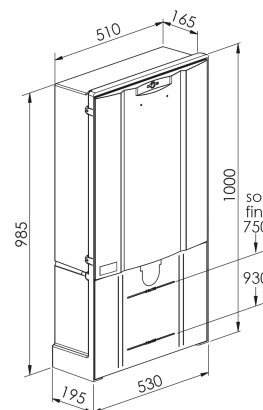

Dernière modification : 09/11/2023