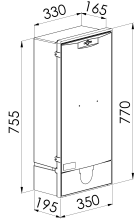

## COFFRET ET BORNE REMBT

Domaine d'application : BT

Borne de branchement électrique

**Series:** COFFRET ET BORNE REMBT

**Description :**

Coffret REMBT 300  
Jeu de barres 6 plages  
Serrure Triangle  
Sigle Enedis

**Couleur :** Ivoire

**Norme Couleur :** AFNOR 3225 NF X 08-002

**Norme Matériel :** HN 60-E-02 HN 60-S-02

**Température d'utilisation :** -25°C à + 40°C

81011

Description			Libellé	Code Produit	Code Eclair
Hauteur (mm)	Largeur (mm)	Profondeur (mm)			
770	350	195	COFFRET REMBT300+JDB6	81011	81013