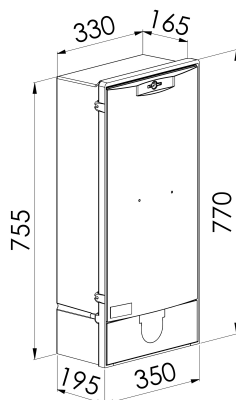

COFFRET REMBT300+JDB6

Domaine d'application : BT

Borne de branchement électrique

Description :

- Bornes ou coffrets **REMBT 300**, vides ou équipés du jeu de barres
- Bornes **REMBT 450 ou 600**, vides ou équipées du jeu de barres et/ou de la coupure/protection 200/400A

4 modèles d'enveloppes disponibles en largeur 300(x2), 450 ou 600 mm conçues pour 2 hauteurs de sol fini (H sol fini 750 mm ou H 930 mm)

Panneaux interchangeables entre fabricants

Tous les panneaux des bornes et coffrets sont pourvus de 2 points d'insertion pour recevoir la pancarte d'identification

Fusibles AD taille 00 à associer à la connectique

Barrettes ou fusibles HPC taille 2 entraxe 115 mm à associer au module Coupure/Protection

Capacité de raccordement :

- 6 plages de raccordement pour les enveloppes équipées de jeu de barres 300 mm
- 9 plages de raccordement pour les bornes équipées de jeu de barres 450 mm
- 12 plages de raccordement pour les bornes équipées de jeu de barres 600 mm

81011

Dernière modification : 09/11/2023