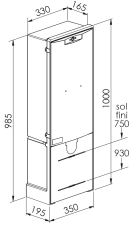

COFFRET ET BORNE REMBT

Domaine d'application : BT

Borne de branchement électrique

Series: COFFRET ET BORNE REMBT

Description :

Borne REMBT 300
Jeu de barres 6 plages
Serrure Triangle
Sigle Eclair

Couleur : Ivoire

Norme Couleur : AFNOR 3225 NF X 08-002

Norme Materiel : HN 60-E-02 HN 60-S-02

Température d'utilisation : -25°C à + 40°C

80175

Description				Libellé	Code Produit	Codet Enedis
Hauteur (mm)	Largeur (mm)	Profondeur (mm)	Poids (kg)			
1000	350	195	12.26	BORNE REMBT300+JDB6 ECLAIR	80175	6772101