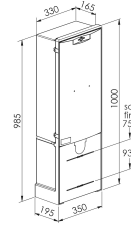

COFFRET ET BORNE REMBT

Domaine d'application : BT

Borne de branchement électrique

Series: COFFRET ET BORNE REMBT

Description :

Borne REMBT 300
Jeu de barres 6 plages
Serrure Triangle
Sigle Eclair

Couleur : Ivoire

Norme Couleur : AFNOR 3225 NF X 08-002

Norme Materiel : HN 60-E-02 HN 60-S-02

Température d'utilisation : -25°C à + 40°C

80175

Description				Libellé	Code Produit	Codet Enedis
Hauteur (mm)	Largeur (mm)	Profondeur (mm)	Poids (kg)			
1000	350	195	12.26	BORNE REMBT300+JDB6 ECLAIR	80175	6772101