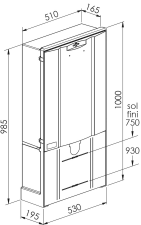

COFFRET ET BORNE REMBT

Domaine d'application : BT

Borne de branchement électrique

Series: COFFRET ET BORNE REMBT

Description :

Borne REMBT 300
Jeu de barres 6 plages
Serrure Triangle
Sigle Eclair

Couleur : Ivoire

Norme Couleur : AFNOR 3225 NF X 08-002

Norme Materiel : HN 60-E-02 HN 60-S-02

Température d'utilisation : -25°C à + 40°C

80175

Description				Libellé	Code Produit	Codet Enedis
Hauteur (mm)	Largeur (mm)	Profondeur (mm)	Poids (kg)			
1000	350	195	12.26	BORNE REMBT300+JDB6 ECLAIR	80175	6772101