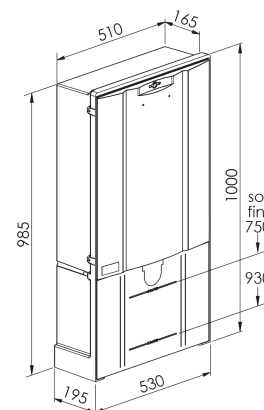

Dernière modification : 09/11/2023