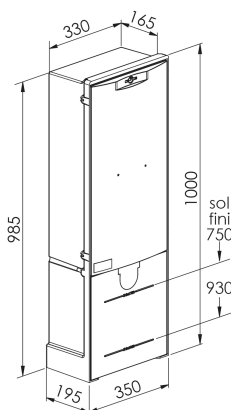

Dernière modification : 09/11/2023