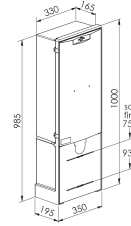

COFFRET ET BORNE REMBT

Domaine d'application : BT

Borne de branchement électrique

Series: COFFRET ET BORNE REMBT

Description :

Borne REMBT 300
Jeu de barres 6 plages
Serrure Triangle
Sigle Enedis

Couleur : Ivoire

Norme Couleur : AFNOR 3225 NF X 08-002

Norme Matériel : HN 60-E-02 HN 60-S-02

Température d'utilisation : -25°C à + 40°C

80016

Description				Libellé	Code Produit	Codet Enedis	Code Eclair
Hauteur (mm)	Largeur (mm)	Profondeur (mm)	Poids (kg)				
1000	350	195	12.26	BORNE REMBT300+JDB6	80016	6772101	80175