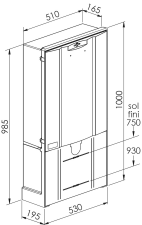

COFFRET ET BORNE REMBT

Domaine d'application : BT

Borne de branchement électrique

Series: COFFRET ET BORNE REMBT

Description :

Borne REMBT 300
Jeu de barres 6 plages
Serrure Triangle
Sigle Enedis

Couleur : Ivoire

Norme Couleur : AFNOR 3225 NF X 08-002

Norme Matériel : HN 60-E-02 HN 60-S-02

Température d'utilisation : -25°C à + 40°C

80016

Description				Libellé	Code Produit	Codet Enedis	Code Eclair
Hauteur (mm)	Largeur (mm)	Profondeur (mm)	Poids (kg)				
1000	350	195	12.26	BORNE REMBT300+JDB6	80016	6772101	80175