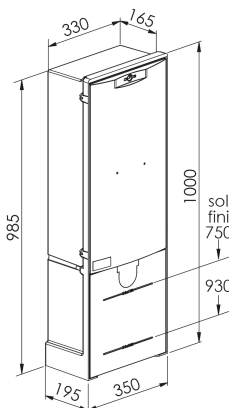

BORNE REMBT300+JDB6

Domaine d'application : BT

Borne de branchement électrique

Description :

- Bornes ou coffrets **REMBT 300**, vides ou équipés du jeu de barres
- Bornes **REMBT 450 ou 600**, vides ou équipées du jeu de barres et/ou de la coupure/protection 200/400A

4 modèles d'enveloppes disponibles en largeur 300(x2), 450 ou 600 mm conçues pour 2 hauteurs de sol fini (H sol fini 750 mm ou H 930 mm)

Panneaux interchangeables entre fabricants

Tous les panneaux des bornes et coffrets sont pourvus de 2 points d'insertion pour recevoir la pancarte d'identification

Fusibles AD taille 00 à associer à la connectique

Barrettes ou fusibles HPC taille 2 entraxe 115 mm à associer au module Coupure/Protection

Capacité de raccordement :

- 6 plages de raccordement pour les enveloppes équipées de jeu de barres 300 mm
- 9 plages de raccordement pour les bornes équipées de jeu de barres 450 mm
- 12 plages de raccordement pour les bornes équipées de jeu de barres 600 mm

80016

Dernière modification : 09/11/2023