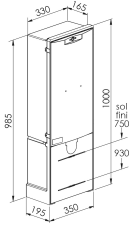

COFFRET ET BORNE REMBT

Domaine d'application : BT

Borne de branchement électrique

Series: COFFRET ET BORNE REMBT

Description :

Borne REMBT 300
Jeu de barres 6 plages
Serrure Triangle
Sigle Enedis

Couleur : Ivoire

Norme Couleur : AFNOR 3225 NF X 08-002

Norme Matériel : HN 60-E-02 HN 60-S-02

Température d'utilisation : -25°C à + 40°C

80016

Description				Libellé	Code Produit	Codet Enedis	Code Eclair
Hauteur (mm)	Largeur (mm)	Profondeur (mm)	Poids (kg)				
1000	350	195	12.26	BORNE REMBT300+JDB6	80016	6772101	80175