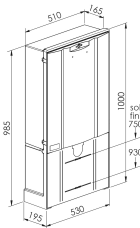

COFFRET ET BORNE REMBT

Domaine d'application : BT

Borne de branchement électrique

Series: COFFRET ET BORNE REMBT

Description :

Borne REMBT 600 sans équipement

Serrure Triangle

Sigle Eclair

Couleur : Ivoire

Norme Couleur : AFNOR 3225 NF X 08-002

Norme Materiel : HN 60-E-02 HN 60-S-02

Température d'utilisation : -25°C à + 40°C

80850

Description			Libellé	Code Produit	Codet Enedis
Hauteur (mm)	Largeur (mm)	Profondeur (mm)			
1000	700	195	BORNE REMBT600 ECLAIR	80850	6772029