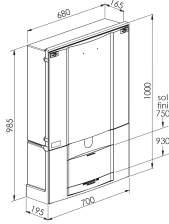

COFFRET ET BORNE REMBT

Domaine d'application : BT

Borne de branchement électrique

Series: COFFRET ET BORNE REMBT

Description :

Borne REMBT 600 sans équipement

Serrure Triangle

Sigle Eclair

Couleur : Ivoire

Norme Couleur : AFNOR 3225 NF X 08-002

Norme Materiel : HN 60-E-02 HN 60-S-02

Température d'utilisation : -25°C à + 40°C

80850

Description			Libellé	Code Produit	Codet Enedis
Hauteur (mm)	Largeur (mm)	Profondeur (mm)			
1000	700	195	BORNE REMBT600 ECLAIR	80850	6772029