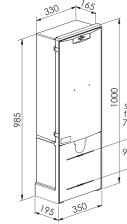

COFFRET ET BORNE REMBT

Domaine d'application : BT

Borne de branchement électrique

Series: COFFRET ET BORNE REMBT

Description :

Borne REMBT 600 sans équipement

Serrure Triangle

Sigle Eclair

Couleur : Ivoire

Norme Couleur : AFNOR 3225 NF X 08-002

Norme Materiel : HN 60-E-02 HN 60-S-02

Température d'utilisation : -25°C à + 40°C

80850

Description			Libellé	Code Produit	Codet Enedis
Hauteur (mm)	Largeur (mm)	Profondeur (mm)			
1000	700	195	BORNE REMBT600 ECLAIR	80850	6772029