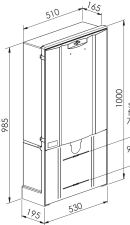

## COFFRET ET BORNE REMBT

Domaine d'application : BT

Borne de branchement électrique

**Series:** COFFRET ET BORNE REMBT

**Description :**

Borne REMBT 600 sans équipement

Serrure Triangle

Sigle Enedis

**Couleur :** Ivoire

**Norme Couleur :** AFNOR 3225 NF X 08-002

**Norme Materiel :** HN 60-E-02 HN 60-S-02

**Température d'utilisation :** -25°C à + 40°C

67955

Description			Libellé	Code Produit	Codet Enedis	Code Eclair
Hauteur (mm)	Largeur (mm)	Profondeur (mm)				
1000	700	195	BORNE REMBT600	67955	6772029	80850