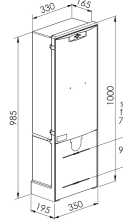

## COFFRET ET BORNE REMBT

Domaine d'application : BT

Borne de branchement électrique

**Series:** COFFRET ET BORNE REMBT

**Description :**

Borne REMBT 600 sans équipement

Serrure Triangle

Sigle Enedis

**Couleur :** Ivoire

**Norme Couleur :** AFNOR 3225 NF X 08-002

**Norme Materiel :** HN 60-E-02 HN 60-S-02

**Température d'utilisation :** -25°C à + 40°C

67955

Description			Libellé	Code Produit	Codet Enedis	Code Eclair
Hauteur (mm)	Largeur (mm)	Profondeur (mm)				
1000	700	195	BORNE REMBT600	67955	6772029	80850