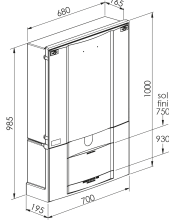

## COFFRET ET BORNE REMBT

Domaine d'application : BT

Borne de branchement électrique

**Series:** COFFRET ET BORNE REMBT

**Description :**

Borne REMBT 600 sans équipement

Serrure Triangle

Sigle Enedis

**Couleur :** Ivoire

**Norme Couleur :** AFNOR 3225 NF X 08-002

**Norme Materiel :** HN 60-E-02 HN 60-S-02

**Température d'utilisation :** -25°C à + 40°C

67955

Description			Libellé	Code Produit	Codet Enedis	Code Eclair
Hauteur (mm)	Largeur (mm)	Profondeur (mm)				
1000	700	195	BORNE REMBT600	67955	6772029	80850