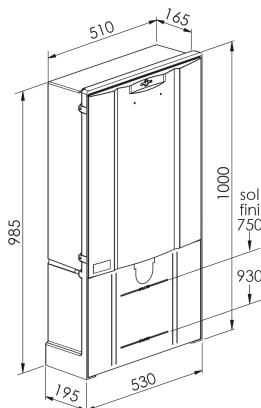

BORNE REMBT450 ECLAIR

Domaine d'application : BT

Borne de branchement électrique

Description :

- Bornes ou coffrets **REMBT 300**, vides ou équipés du jeu de barres
- Bornes **REMBT 450 ou 600**, vides ou équipées du jeu de barres et/ou de la coupure/protection 200/400A

4 modèles d'enveloppes disponibles en largeur 300(x2), 450 ou 600 mm conçues pour 2 hauteurs de sol fini (H sol fini 750 mm ou H 930 mm)

Panneaux interchangeables entre fabricants

Tous les panneaux des bornes et coffrets sont pourvus de 2 points d'insertion pour recevoir la pancarte d'identification

Fusibles AD taille 00 à associer à la connectique

Barrettes ou fusibles HPC taille 2 entraxe 115 mm à associer au module Coupure/Protection

Capacité de raccordement :

- 6 plages de raccordement pour les enveloppes équipées de jeu de barres 300 mm
- 9 plages de raccordement pour les bornes équipées de jeu de barres 450 mm
- 12 plages de raccordement pour les bornes équipées de jeu de barres 600 mm

68129

Dernière modification : 06/30/2023