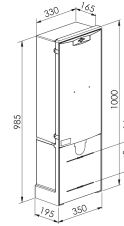

COFFRET ET BORNE REMBT

Domaine d'application : BT

Borne de branchement électrique

Series: COFFRET ET BORNE REMBT

Description :

Borne REMBT 450 sans équipement

Serrure Triangle

Sigle Enedis

Couleur : Ivoire

Norme Couleur : AFNOR 3225 NF X 08-002

Norme Materiel : HN 60-E-02 HN 60-S-02

Température d'utilisation : -25°C à + 40°C

67957

Description				Libellé	Code Produit	Codet Enedis	Code Eclair
Hauteur (mm)	Largeur (mm)	Profondeur (mm)	Poids (kg)				
1000	530	195	13	BORNE REMBT450	67957	6772021	68129