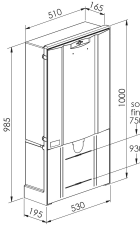

COFFRET ET BORNE REMBT

Domaine d'application : BT

Borne de branchement électrique

Series: COFFRET ET BORNE REMBT

Description :

Borne REMBT 450 sans équipement

Serrure Triangle

Sigle Enedis

Couleur : Ivoire

Norme Couleur : AFNOR 3225 NF X 08-002

Norme Materiel : HN 60-E-02 HN 60-S-02

Température d'utilisation : -25°C à + 40°C

67957

Description				Libellé	Code Produit	Codet Enedis	Code Eclair
Hauteur (mm)	Largeur (mm)	Profondeur (mm)	Poids (kg)				
1000	530	195	13	BORNE REMBT450	67957	6772021	68129