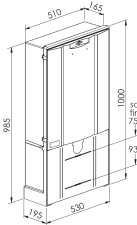

COFFRET ET BORNE REMBT

Domaine d'application : BT

Borne de branchement électrique

Series: COFFRET ET BORNE REMBT

Description :

Borne REMBT 450 sans équipement

Serrure Triangle

Sigle Enedis

Couleur : Ivoire

Norme Couleur : AFNOR 3225 NF X 08-002

Norme Materiel : HN 60-E-02 HN 60-S-02

Température d'utilisation : -25°C à + 40°C

67957

Description				Libellé	Code Produit	Codet Enedis	Code Eclair
Hauteur (mm)	Largeur (mm)	Profondeur (mm)	Poids (kg)				
1000	530	195	13	BORNE REMBT450	67957	6772021	68129