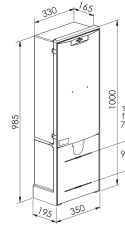

COFFRET ET BORNE REMBT

Domaine d'application : BT

Borne de branchement électrique

Series: COFFRET ET BORNE REMBT

Description :

Coffret REMBT 300 sans équipement

Serrure Triangle

Sigle Enedis

Couleur : Ivoire

Norme Couleur : AFNOR 3225 NF X 08-002

Norme Materiel : HN 60-E-02 HN 60-S-02

Température d'utilisation : -25°C à + 40°C

81007

Description			Libellé	Code Produit	Code Eclair
Hauteur (mm)	Largeur (mm)	Profondeur (mm)			
770	350	195	COFFRET REMBT300	81007	81009