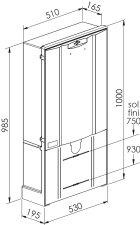

COFFRET ET BORNE REMBT

Domaine d'application : BT

Borne de branchement électrique

Series: COFFRET ET BORNE REMBT

Description :

Coffret REMBT 300 sans équipement

Serrure Triangle

Sigle Enedis

Couleur : Ivoire

Norme Couleur : AFNOR 3225 NF X 08-002

Norme Materiel : HN 60-E-02 HN 60-S-02

Température d'utilisation : -25°C à + 40°C

81007

Description			Libellé	Code Produit	Code Eclair
Hauteur (mm)	Largeur (mm)	Profondeur (mm)			
770	350	195	COFFRET REMBT300	81007	81009