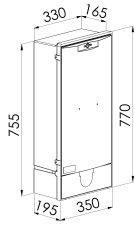

COFFRET ET BORNE REMBT

Domaine d'application : BT

Borne de branchement électrique

Series: COFFRET ET BORNE REMBT

Description :

Coffret REMBT 300 sans équipement

Serrure Triangle

Sigle Enedis

Couleur : Ivoire

Norme Couleur : AFNOR 3225 NF X 08-002

Norme Materiel : HN 60-E-02 HN 60-S-02

Température d'utilisation : -25°C à + 40°C

81007

Description			Libellé	Code Produit	Code Eclair
Hauteur (mm)	Largeur (mm)	Profondeur (mm)			
770	350	195	COFFRET REMBT300	81007	81009