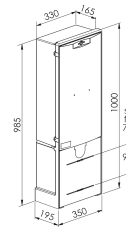

## COFFRET ET BORNE REMBT

Domaine d'application : BT

Borne de branchement électrique

**Series:** COFFRET ET BORNE REMBT

**Description :**

Borne REMBT 300 sans équipement

Serrure Triangle

Sigle Eclair

**Couleur :** Ivoire

**Norme Couleur :** AFNOR 3225 NF X 08-002

**Norme Materiel :** HN 60-E-02 HN 60-S-02

**Température d'utilisation :** -25°C à + 40°C

68125

Description				Libellé	Code Produit	Codet Enedis
Hauteur (mm)	Largeur (mm)	Profondeur (mm)	Poids (kg)			
1000	330	165	10.204	BORNE REMBT300 ECLAIR	68125	6772011