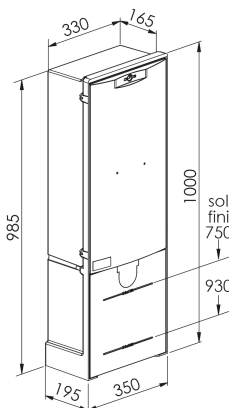

BORNE REMBT300 ECLAIR

Domaine d'application : BT

Borne de branchement électrique

Description :

- Bornes ou coffrets **REMBT 300**, vides ou équipés du jeu de barres
- Bornes **REMBT 450 ou 600**, vides ou équipées du jeu de barres et/ou de la coupure/protection 200/400A

4 modèles d'enveloppes disponibles en largeur 300(x2), 450 ou 600 mm conçues pour 2 hauteurs de sol fini (H sol fini 750 mm ou H 930 mm)

Panneaux interchangeables entre fabricants

Tous les panneaux des bornes et coffrets sont pourvus de 2 points d'insertion pour recevoir la pancarte d'identification

Fusibles AD taille 00 à associer à la connectique

Barrettes ou fusibles HPC taille 2 entraxe 115 mm à associer au module Coupure/Protection

Capacité de raccordement :

- 6 plages de raccordement pour les enveloppes équipées de jeu de barres 300 mm
- 9 plages de raccordement pour les bornes équipées de jeu de barres 450 mm
- 12 plages de raccordement pour les bornes équipées de jeu de barres 600 mm

68125

Dernière modification : 06/30/2023