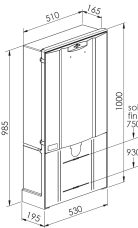

**Couleur :** Ivoire

**Norme Couleur :** AFNOR 3225 NF X 08-002

**Norme Materiel :** HN 60-E-02 HN 60-S-02

**Température d'utilisation :** -25°C à + 40°C

68125

Description				Libellé	Code Produit	Codet Enedis
Hauteur (mm)	Largeur (mm)	Profondeur (mm)	Poids (kg)			
1000	330	165	10.204	BORNE REMBT300 ECLAIR	68125	6772011