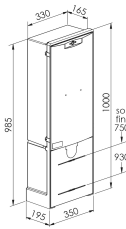

## COFFRET ET BORNE REMBT

Domaine d'application : BT

Borne de branchement électrique

**Series:** COFFRET ET BORNE REMBT

**Description :**

Borne REMBT 300 sans équipement

Serrure Triangle

Sigle Eclair

**Couleur :** Ivoire

**Norme Couleur :** AFNOR 3225 NF X 08-002

**Norme Materiel :** HN 60-E-02 HN 60-S-02

**Température d'utilisation :** -25°C à + 40°C

68125

Description				Libellé	Code Produit	Codet Enedis
Hauteur (mm)	Largeur (mm)	Profondeur (mm)	Poids (kg)			
1000	330	165	10.204	BORNE REMBT300 ECLAIR	68125	6772011