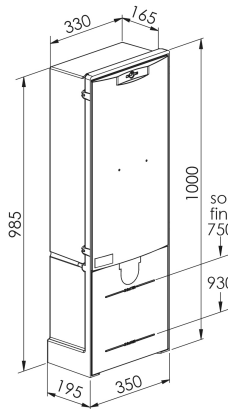

BORNE REMBT300

Domaine d'application : BT

Borne de branchement électrique

Description :

- Bornes ou coffrets **REMBT 300**, vides ou équipés du jeu de barres
- Bornes **REMBT 450 ou 600**, vides ou équipées du jeu de barres et/ou de la coupure/protection 200/400A

4 modèles d'enveloppes disponibles en largeur 300(x2), 450 ou 600 mm conçues pour 2 hauteurs de sol fini (H sol fini 750 mm ou H 930 mm)

Panneaux interchangeables entre fabricants

Tous les panneaux des bornes et coffrets sont pourvus de 2 points d'insertion pour recevoir la pancarte d'identification

Fusibles AD taille 00 à associer à la connectique

Barrettes ou fusibles HPC taille 2 entraxe 115 mm à associer au module Coupure/Protection

Capacité de raccordement :

- 6 plages de raccordement pour les enveloppes équipées de jeu de barres 300 mm
- 9 plages de raccordement pour les bornes équipées de jeu de barres 450 mm
- 12 plages de raccordement pour les bornes équipées de jeu de barres 600 mm

67951

Dernière modification : 09/11/2023