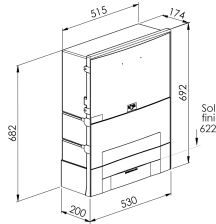

Libellé	Code Produit	Codet Enedis	Code Eclair
BORNE CIBE GV+GFC240²+2DI TRI+N	81103	6980817	81113