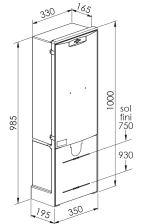

Libellé	Code Produit	Codet Enedis	Code Eclair
BORNE CIBE GV+GFC240²+2DI TRI+N	81103	6980817	81113