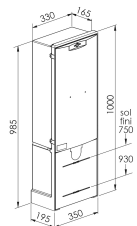

BORNE CIBE® GRAND VOLUME

Domaine d'application : BT

Borne individuelle de branchement électrique

Series: BORNE CIBE® GRAND VOLUME

Description :

Borne CIBE® Grand Volume équipée
Grille de fausse coupure IP2X
Arrivée 240 mm²
Départ 240 mm²
Branchement direct 2x35 mm²
1 dérivation individuelle Triphasée + neutre pour fusible AD Taille 00 60 A
Serrure Triangle
Coloris Ivoire
Sigle Enedis
Couleur : Ivoire
Norme Couleur : AFNOR 3225 NF X 08-002
Norme Matériel : HN 60-E-02 HN 60-S-02
Température d'utilisation : -25°C à + 40°C

80639

Description			Libellé	Code Produit	Code Eclair
Hauteur (mm)	Largeur (mm)	Profondeur (mm)			
692	530	200	BORNE CIBE GV+GFC240 ² +1DI TRI+N	80639	80648