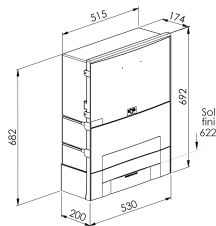

BORNE CIBE® GRAND VOLUME

Domaine d'application : BT

Borne individuelle de branchement électrique

Series: BORNE CIBE® GRAND VOLUME

Description :

Borne CIBE® Grand Volume équipée
Grille de fausse coupure IP2X
Arrivée 240 mm²
Départ 240 mm²
Branchement direct 2x35 mm²
1 dérivation individuelle Triphasée + neutre pour fusible AD Taille 00 60 A
Serrure Triangle
Coloris Ivoire
Sigle Enedis
Couleur : Ivoire
Norme Couleur : AFNOR 3225 NF X 08-002
Norme Matériel : HN 60-E-02 HN 60-S-02
Température d'utilisation : -25°C à + 40°C

80639

Description			Libellé	Code Produit	Code Eclair
Hauteur (mm)	Largeur (mm)	Profondeur (mm)			
692	530	200	BORNE CIBE GV+GFC240 ² +1DI TRI+N	80639	80648