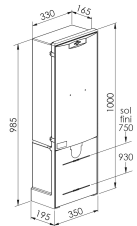

Libellé	Code Produit	Codet Enedis	Code Eclair
BORNE CIBE GV+GFC240²	81102	6980814	81112