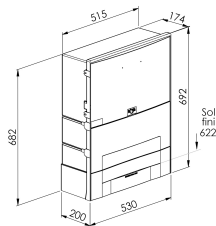

Libellé	Code Produit	Codet Enedis	Code Eclair
BORNE CIBE GV+GFC240²	81102	6980814	81112