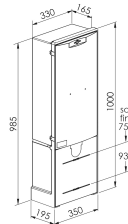

Sigle Enedis

Couleur : Ivoire

Norme Couleur : AFNOR 3225 NF X 08-002

Norme Matériel : HN 60-E-02 HN 60-S-02

Température d'utilisation : -25°C à + 40°C

80591

Description			Libellé	Code Produit	Code Eclair
Hauteur (mm)	Largeur (mm)	Profondeur (mm)			
692	530	200	BORNE CIBE GV NUE T	80591	80644