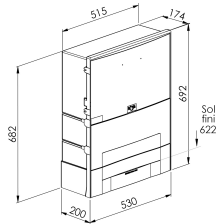

Sigle Enedis

Couleur : Ivoire

Norme Couleur : AFNOR 3225 NF X 08-002

Norme Matériel : HN 60-E-02 HN 60-S-02

Température d'utilisation : -25°C à + 40°C

80591

Description			Libellé	Code Produit	Code Eclair
Hauteur (mm)	Largeur (mm)	Profondeur (mm)			
692	530	200	BORNE CIBE GV NUE T	80591	80644