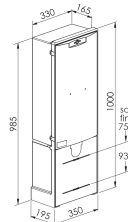

Sigle Enedis

Couleur : Ivoire

Norme Couleur : AFNOR 3225 NF X 08-002

Norme Materiel : HN 60-E-02 HN 60-S-02

Température d'utilisation : -25°C à + 40°C

80581

Description			Libellé	Code Produit	Codet Enedis	Code Eclair
Hauteur (mm)	Largeur (mm)	Profondeur (mm)				
692	530	200	BORNE CIBE GV NUE R	80581	6980830	80643