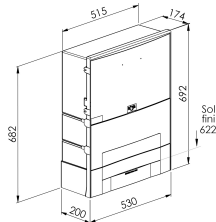

Sigle Enedis

Couleur : Ivoire

Norme Couleur : AFNOR 3225 NF X 08-002

Norme Materiel : HN 60-E-02 HN 60-S-02

Température d'utilisation : -25°C à + 40°C

80581

Description			Libellé	Code Produit	Codet Enedis	Code Eclair
Hauteur (mm)	Largeur (mm)	Profondeur (mm)				
692	530	200	BORNE CIBE GV NUE R	80581	6980830	80643