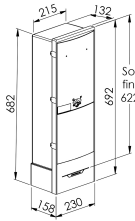

Coloris Ivoire

Sigle Enedis

**Couleur :** Ivoire

**Norme Couleur :** AFNOR 3225 NF X 08-002

**Norme Matériel :** HN 60-E-02 HN 60-S-02

**Température d'utilisation :** -25°C à + 40°C

| Description  |              |                 | Libellé       | Code Produit | Codet Enedis |
|--------------|--------------|-----------------|---------------|--------------|--------------|
| Hauteur (mm) | Largeur (mm) | Profondeur (mm) |               |              |              |
| 692          | 230          | 158             | BORNE CIBE LU | 80127        | 6980800      |