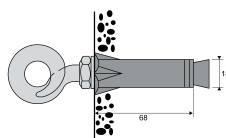

Domaine d'application : BT

Boulon queue de cochon.

Description :

Amarrage des pinces d'ancrage et des renvois d'angle.

BQC 12 CH : Type BQC 12-110 avec cheville universelle à expansion CHB 12.

Référence	Code Produit	Codet Enedis	Réf. Enedis	Dimensions	
				Longueur (mm)	Nombre de boutons (mm)
BQC1235	2 300 001 524	6827203	BQC 12-35	35	1