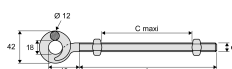

Domaine d'application : BT

Boulon queue de cochon.

Description :

Amarrage des pinces d'ancrage et des renvois d'angle.

BQC 12 CH : Type BQC 12-110 avec cheville universelle à expansion CHB 12.

Référence	Code Produit	Codet Enedis	Réf. Enedis	Dimensions	
				Longueur (mm)	Nombre de boutons (mm)
BQC1235	2 300 001 524	6827203	BQC 12-35	35	1