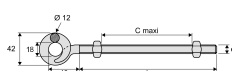

Domaine d'application : BT

Boulon queue de cochon.

Description :

Amarrage des pinces d'ancrage et des renvois d'angle.

BQC 12 CH : Type BQC 12-110 avec cheville universelle à expansion CHB 12.

Référence	Code Produit	Codet Enedis	Réf. Enedis	Dimensions	
				Longueur (mm)	Nombre de boutons (mm)
BQC12150	2300001522	-	-	150	-
BQC12150MG	2300001523	-	-	150	-
BQC12CH	2300001532	-	-	68	-
BQC1235	2 300 001 524	6827203	BQC 12-35	35	1
BQC1255	2 300 001 526	6827207	BQC 12-55	55	1
BQC12110	2 300 001 520	6827219	BQC 12-110	110	2
BQC12200	2 300 001 510	-	-	200	2
BQC12250	2 300 001 511	6827236	BQC 12-250	250	2
BQC12300	2 300 001 512	6827239	BQC 12-300	300	2
BQC12350	2 300 001 525	6827243	BQC 12-350	350	2
BQC12CH*	2 300 001 532	6827260	BQC 12 CH	68	-
BQC14200	2300001533	-	-	200	-
BQC14250	2300001534	-	-	250	-
BQC14300	2300001535	-	-	300	-
BQC14350	2300001536	-	-	350	-
BQC14400	2300001537	-	-	400	-
BQC14450	2300001538	-	-	450	-
BQC14500	2300001539	-	-	500	-