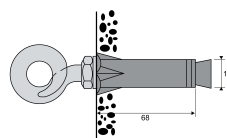

Domaine d'application : BT

Boulon queue de cochon.

Description :

Amarrage des pinces d'ancrage et des renvois d'angle.

BQC 12 CH : Type BQC 12-110 avec cheville universelle à expansion CHB 12.

Référence	Code Produit	Codet Enedis	Réf. Enedis	Dimensions	
				Longueur (mm)	Nombre de boutons (mm)
BQC12150	2300001522	-	-	150	-
BQC12150MG	2300001523	-	-	150	-
BQC12CH	2300001532	-	-	68	-
BQC1235	2 300 001 524	6827203	BQC 12-35	35	1
BQC1255	2 300 001 526	6827207	BQC 12-55	55	1
BQC12110	2 300 001 520	6827219	BQC 12-110	110	2
BQC12200	2 300 001 510	-	-	200	2
BQC12250	2 300 001 511	6827236	BQC 12-250	250	2
BQC12300	2 300 001 512	6827239	BQC 12-300	300	2
BQC12350	2 300 001 525	6827243	BQC 12-350	350	2
BQC12CH*	2 300 001 532	6827260	BQC 12 CH	68	-
BQC14200	2300001533	-	-	200	-
BQC14250	2300001534	-	-	250	-
BQC14300	2300001535	-	-	300	-
BQC14350	2300001536	-	-	350	-
BQC14400	2300001537	-	-	400	-
BQC14450	2300001538	-	-	450	-
BQC14500	2300001539	-	-	500	-